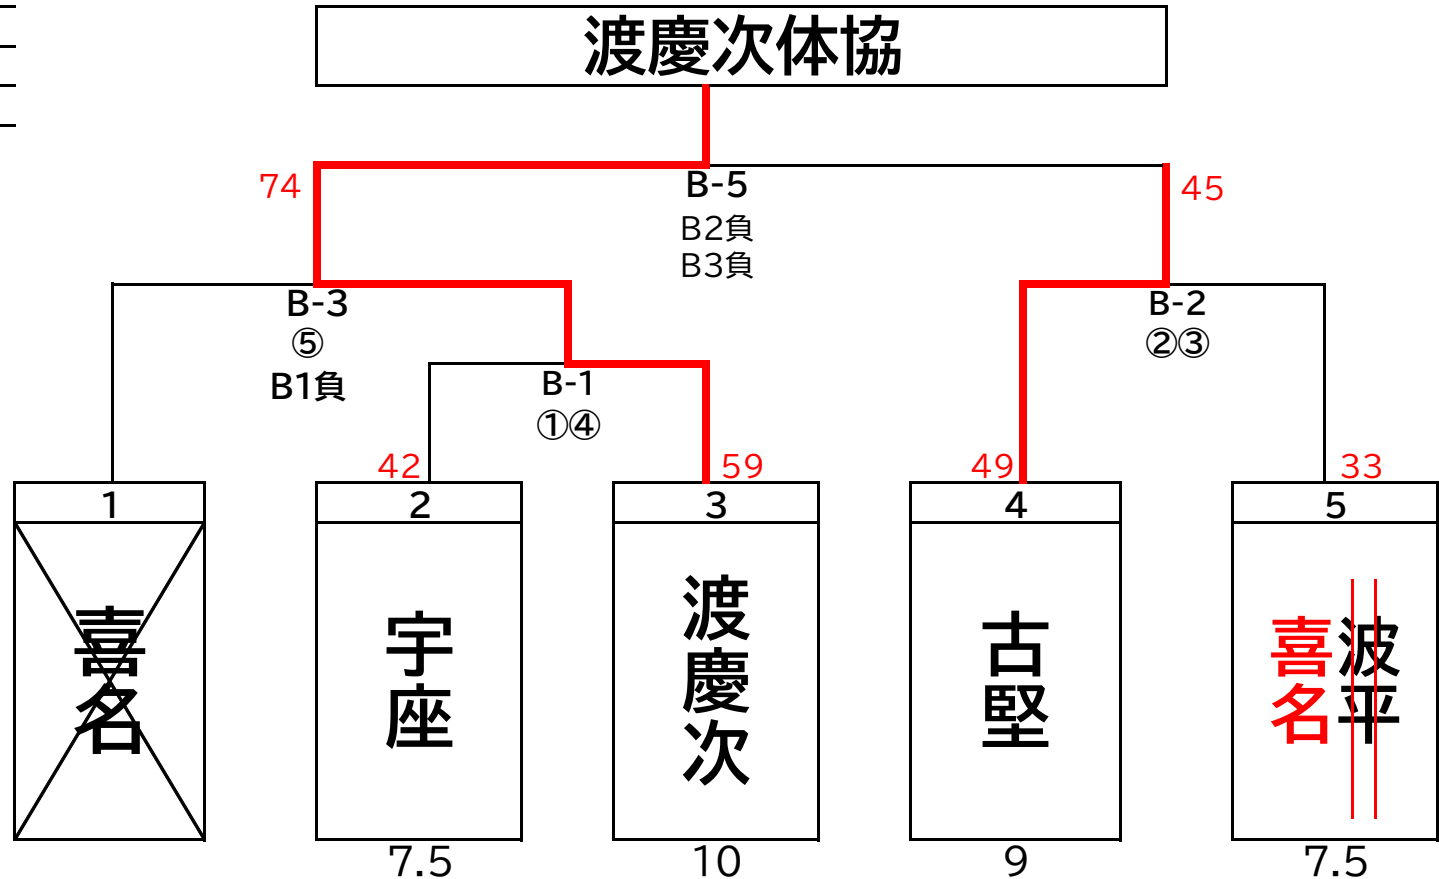

# 令和6年度夏季体育大会対戦表 女子バスケットボールの部

優	勝	渡慶次体協
準優	勝	古堅体協
三	位	喜名体協
三	位	宇座体協

会 場 : 読谷中学校

審判対応

- B-1 → ①④
- B-2 → ②③
- B-3 → ⑤、B1負
- B-5 → B2負、B3負

※波平体協が当日辞退したため、喜名体協と入れ替えて4チームで大会を実施した。