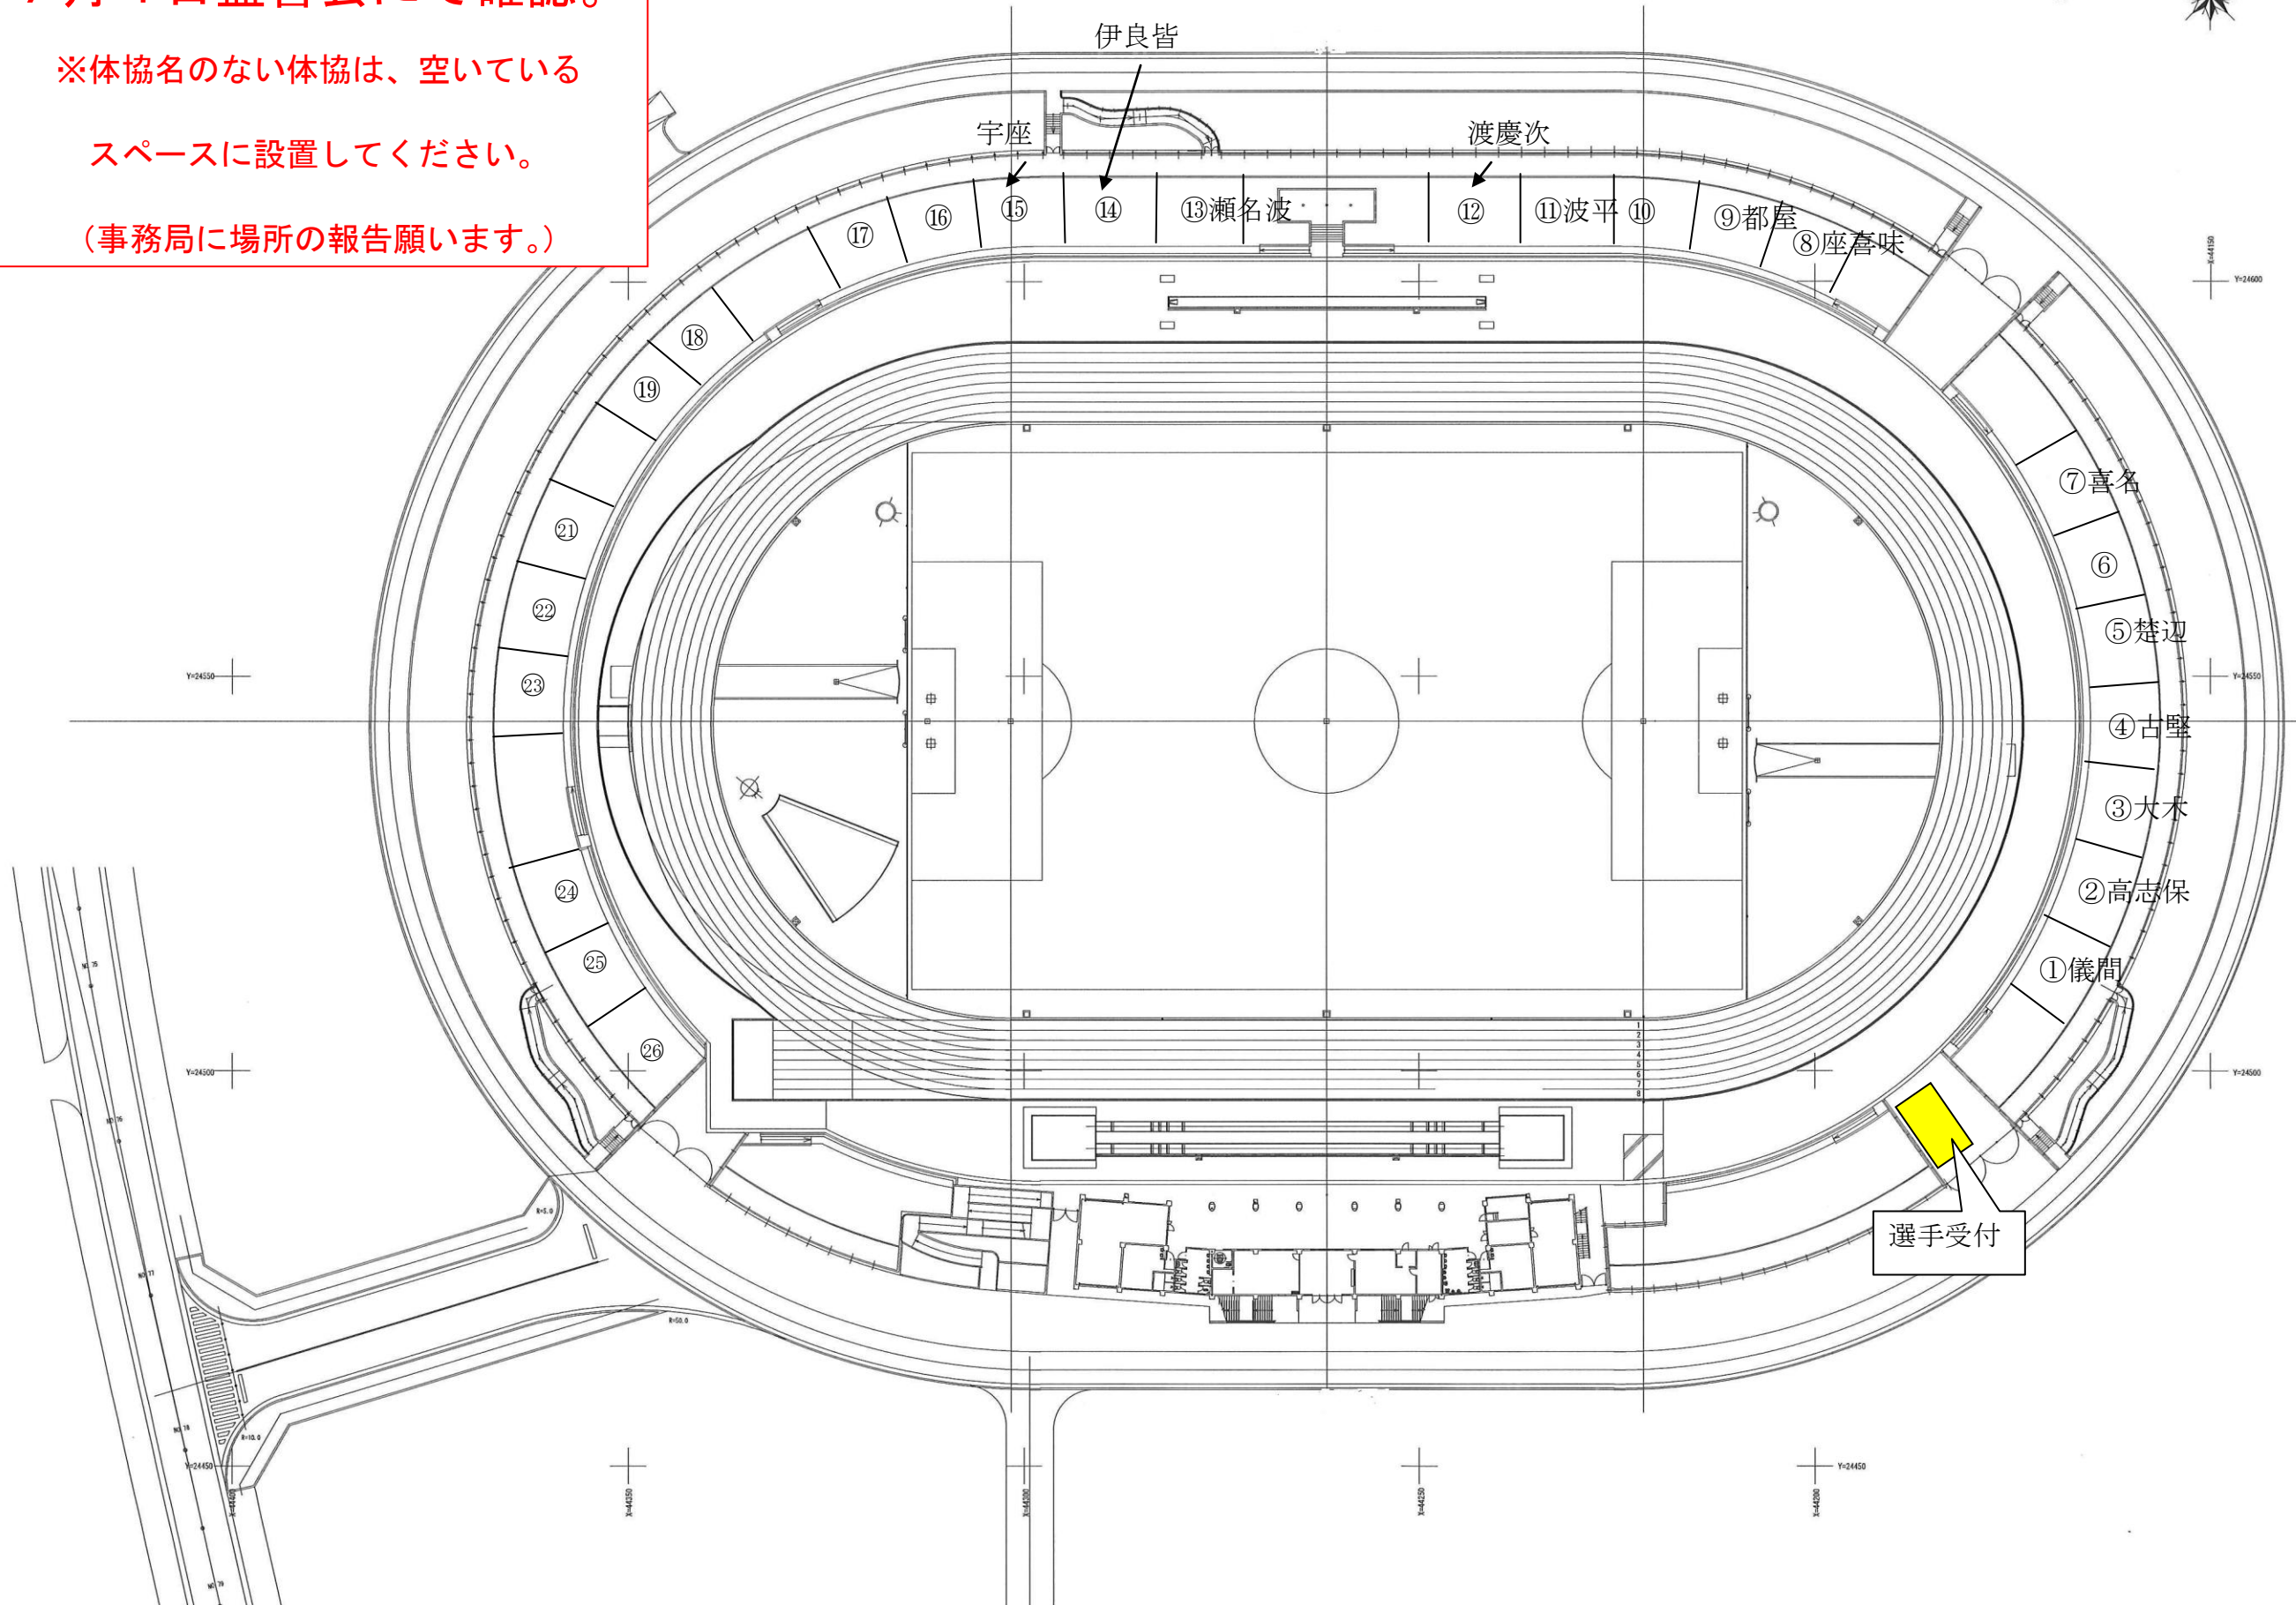

読谷村陸上競技場各体協配置図 (第 77 回)

7月4日監督会にて確認。

※体協名のない体協は、空いている

スペースに設置してください。

(事務局に場所の報告願います。)

選手受付